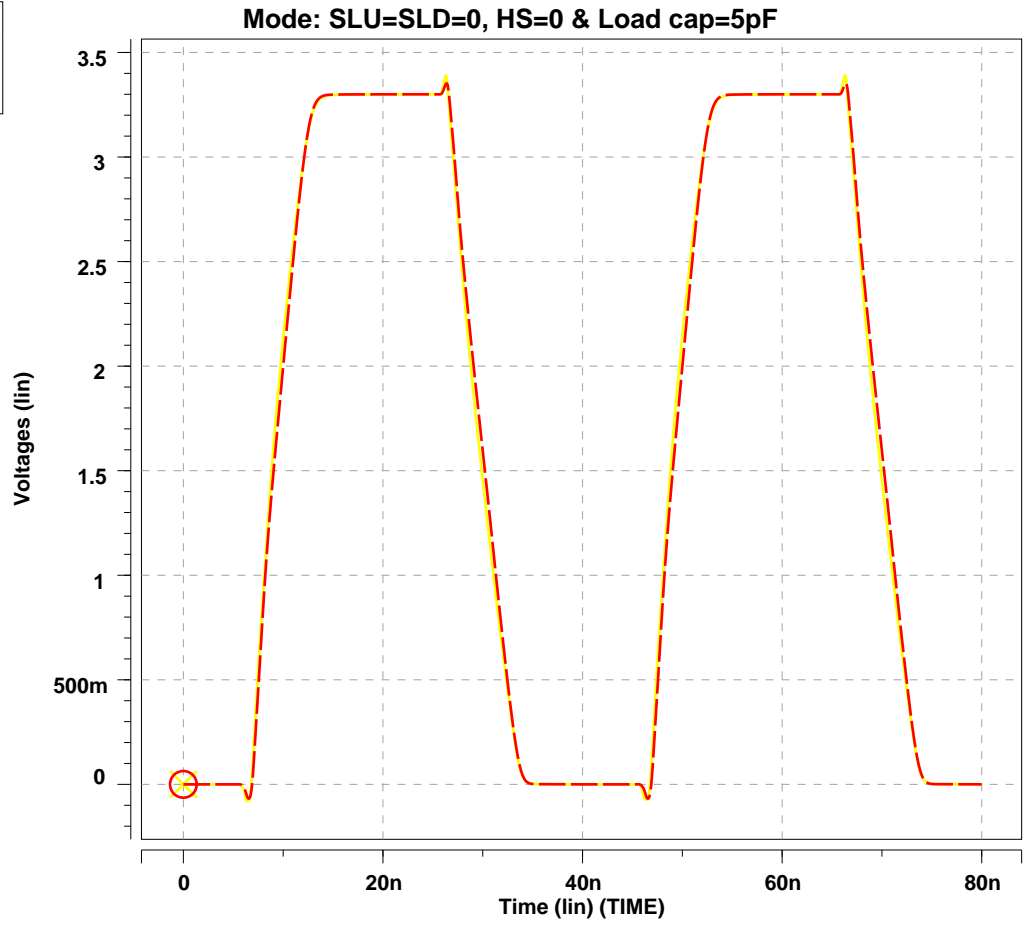

| Wave | Symbol |
|---------------------------|--------|
| D0:tr0:v(hspice_near_end) | |
| D0:tr0:v(ibis_near_end) | |

| Wave | Symbol |
|--------------------------|--------|
| D0:tr0:v(hspice_far_end) | |
| D0:tr0:v(ibis_far_end) | |